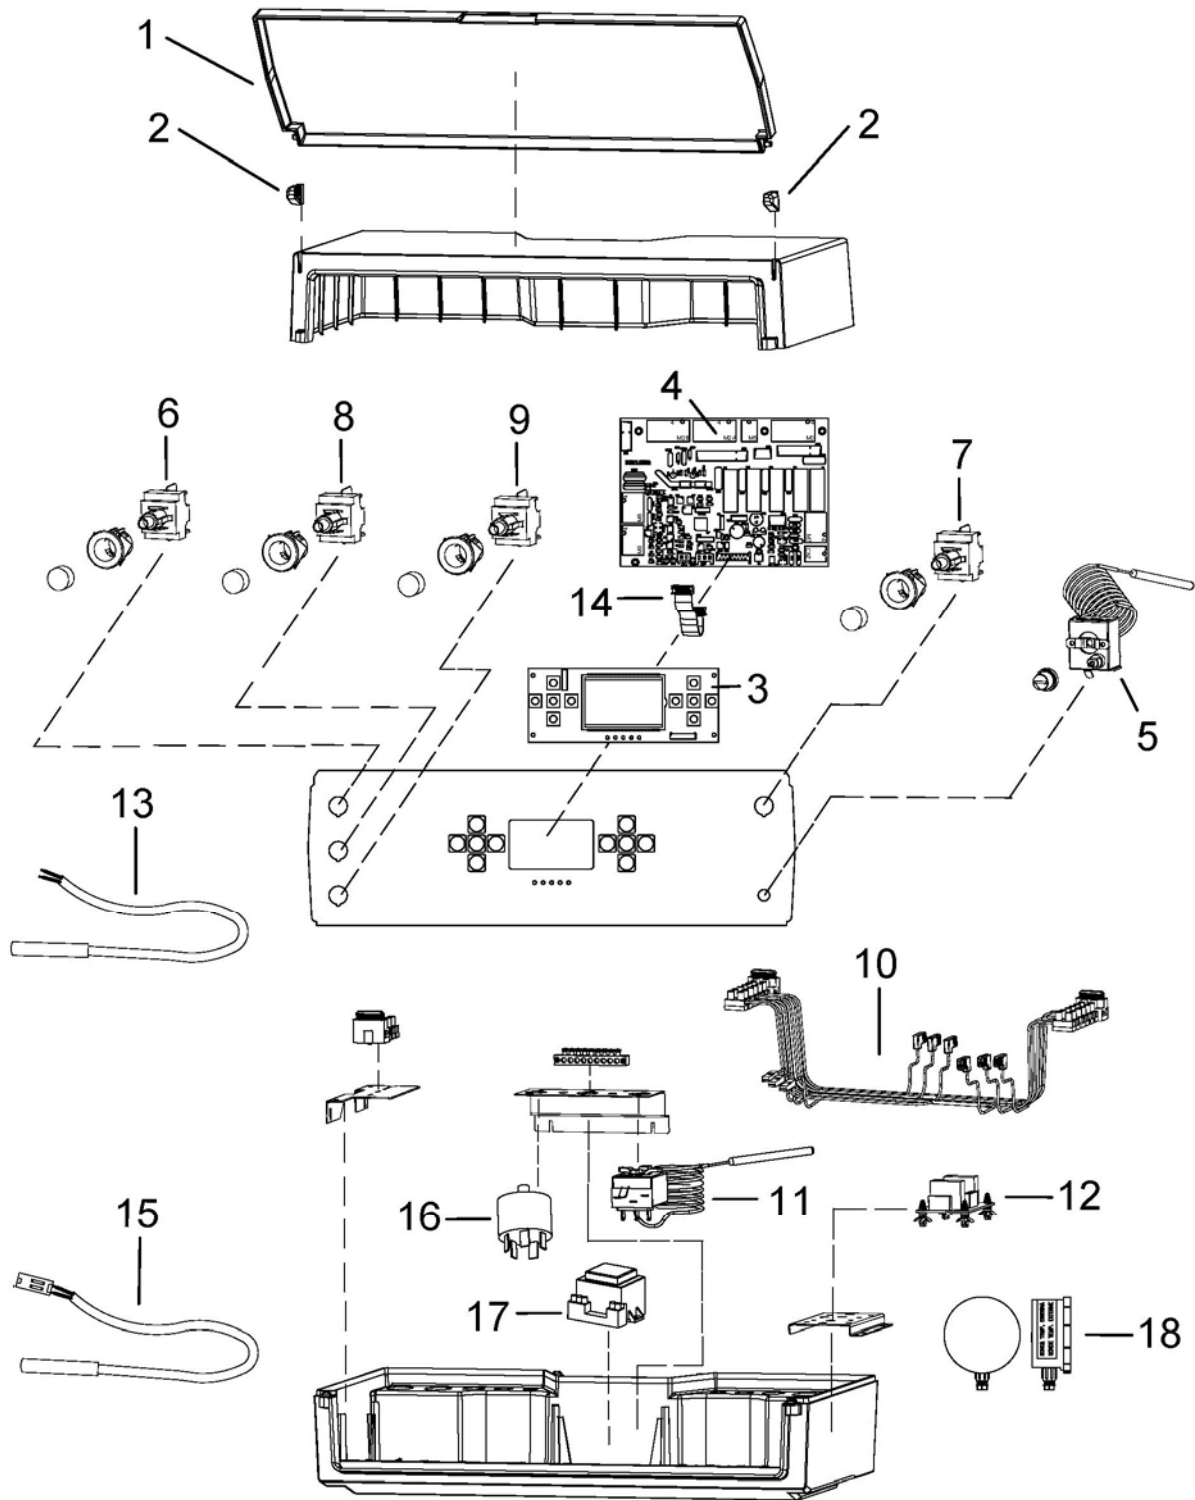

Пульт управления Riello 5000 **CL/M**

Пульт управления Riello 5000 CL/M

№	Наименование	Артикул
1	Крышка пластиковая	4037009
2	Втулка крепежная	4037010
3	Плата дисплейная	4037027
4	Плата электронная управляющая	4037028
5	Термостат предельной температуры	21178
6	Кнопка	4048744
7	Кнопка	4034455
8	Переключатель "MAN/AUT"	4050333
9	Переключатель лето/зима	4034761
10	Электропроводка в комплекте	4037029
11	Термостат регулирующий	21176
12	Релейная плата	4037021
13	Датчик аккумулятора ГВС	4034497
14	Шина	4037030
15	Датчик котла со штекером	4037024
16	Радиофильтр	4035375
17	Трансформатор	4051155
18	Датчик наружной температуры	4034496